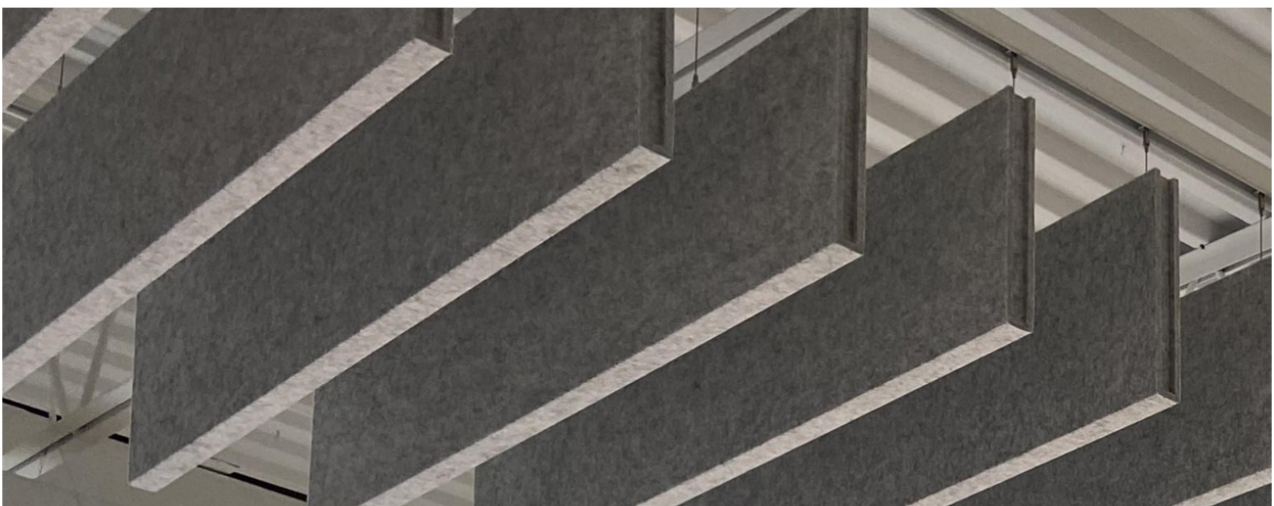

## Descripción

Los baffles **Creta** son una versión moderna de los baffles tradicionales de techo con unas propiedades de absorción acústica óptimas. El diseño de estos baffles **Creta** son particularmente efectivos en espacios donde los techos sean altos, siendo la solución perfecta para un ambiente sonoro óptimo y confortable en cualquier recinto.

A los baffles **Creta** se les pueden incorporar elementos luminarios para una mayor funcionalidad y consistencia estética dentro de un elemento de iluminación

Los baffles **Creta** se fabrican en varias longitudes y pueden ser personalizados para adaptarlos a las dimensiones de cualquier espacio. El núcleo esencial está diseñado a medida y están fabricados con Pet, el cual proporciona una absorción y difusión acústica excepcional. El espacio de aire de dicho núcleo proporciona un volumen adicional del control del sonido.

### Instalación

Los conjuntos de bafles **Creta** se instalan suspendidos del techo mediante cables de una manera simple y rápida.

### Los colores

Pueden ocurrir ligeras variaciones de color ya que los paneles de fieltro de Pet están hechos de fibras recicladas. Los paneles tienen un anverso y un reverso pues las fibras están orientadas de manera diferente en ambos lados. Tenga en cuenta de instalar los paneles en la misma dirección y utilizar el mismo lado durante la instalación para evitar alteraciones en la apariencia.