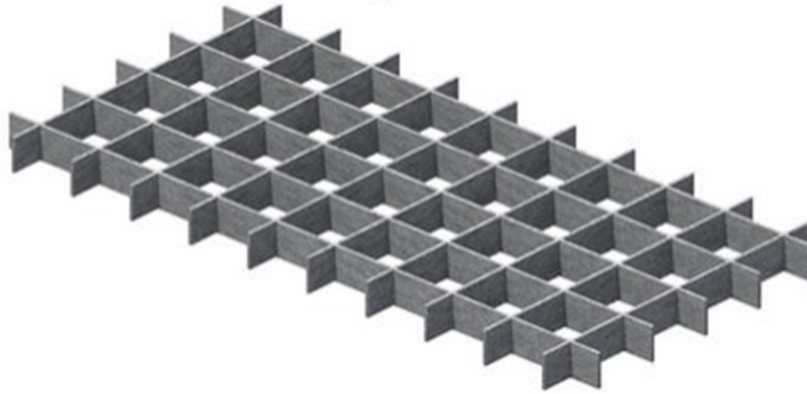

BARS

Baffles isométricos de Pet

Descripción

Las nubes de la **Serie Isométrica** ofrecen soluciones acústicas mediante la creación de conjuntos de nubes modulares colgantes del techo, únicas y lista, para ser suspendidas. Estos módulos son fáciles de ensamblar e instalar. Las nubes acústicas **Bars** agregarán dramatismo a su espacio y, al mismo tiempo, mejorarán el confort acústico del espacio al utilizar las potentes propiedades absorbentes de sus lamas.

Las nubes **Bars** ofrecen soluciones acústicas a medida con lamas de Pet diseñadas y recortadas inteligentemente. Mediante demanda, las podemos fabricar personalizadas.

Las nubes **Bars** son ideales para restaurantes, cafeterías, call centers, oficinas, bibliotecas, iglesias, salas de reuniones, centros educativos y otros grandes espacios.