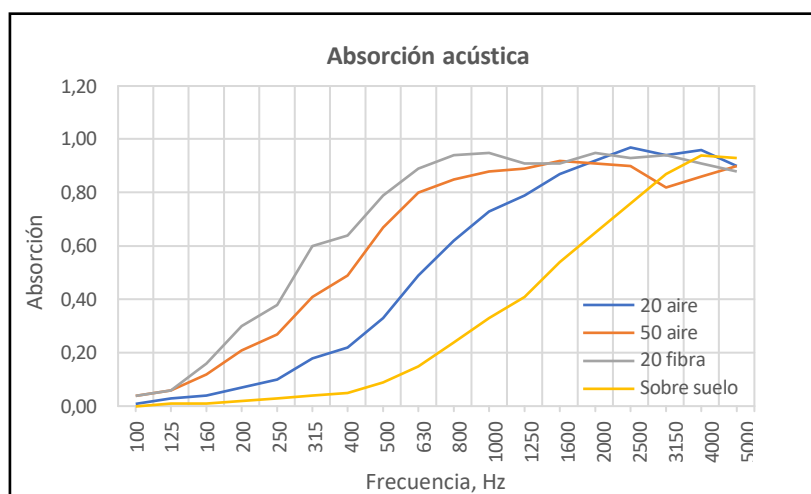

Los paneles Singulares contienen un porcentaje de Pet reciclado procedente de las botellas de plástico recicladas post consumo.

Especificaciones

Composición	60 % PET reciclado. 40 % no reciclado.
Reacción al fuego	B-s2 d0, según Norma EN 13504-1:2018. Tecnalia.
Dimensiones	1200 x 2400 mm.
Espesores	12 – 20 mm.
Formaldehído y VOC	Exento.
Reciclabilidad	100 % reciclable.
Colores	8 de Pet. 24 termofusionados.
Resistencia a la luz	>7 (ISO 105-B02).
Resistencia del color al roce	Húmedo: 4 – 5. Seco: 5.