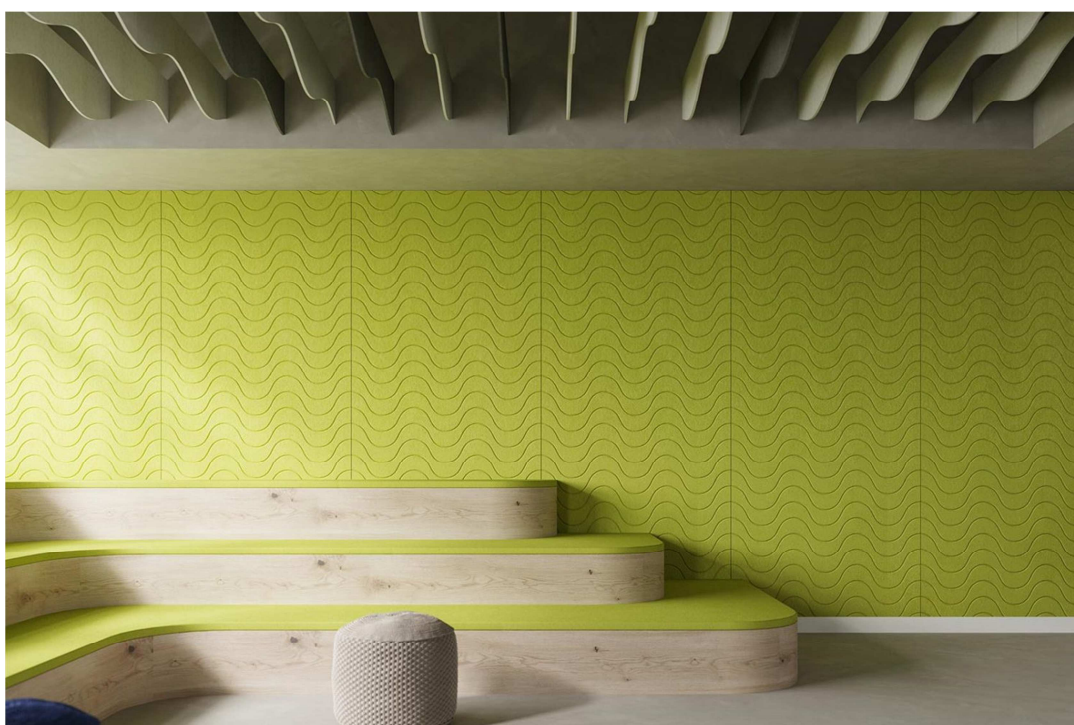

Especificaciones

Composición	60 % PET reciclado. 40 % no reciclado.
Reacción al fuego	B-s2 d0, según Norma EN 13504-1:2018. Tecnalia.
Dimensiones	1200 x 2400 mm.
Espesores	12 – 20 mm.
Formaldehído y VOC	Exento.
Reciclabilidad	100 % reciclable.
Colores	8 de Pet. 24 termofusionados.
Resistencia a la luz	>7 (ISO 105-B02).
Resistencia del color al roce	Húmedo: 4 – 5. Seco: 5.